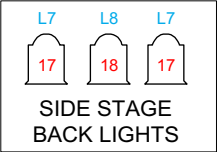

Radiance Hazer

321lbs

106lbs

209lbs

Spare Ckts:
P1+P4+P7+P8
N5+N4+N2+N1

200lbs

Spare Ckts:
Q1+Q2+Q3

- Chauvet Rogue R2 Spot 18ch mode
 - ETC Source 4 PAR MFL 575w
 - Studio Spot 250 18ch mode
 - GLP Impression X4s 18CH Normal Mode
 - ETC Source 4 Leko 575w
 - Mirrorball
 - Chauvet Colorado Solo 17ch STD.Y mode
 - 6" Fresnel
- A6 --Circuit